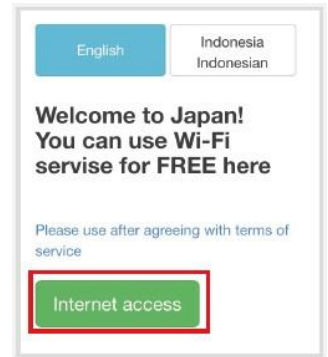

SSID (接続先)

Tabinosuke_Bus_Free

Thank you for ride the Tabinosuke Bus today. Our bus is the safest bus in Japan. We hope you'll have a great time.

設定手順 / How to connect / 连接 / 連接 / 연결

Step1

SSIDを選択してください。
Connect to the SSID.
请选择。 / 請選擇。 / 선택하세요.

Step2

初回のみ登録してください。
Please registrasion.
注册。 / 註冊。 / 등록.

Step3

接続が完了しました。
Connect complete.
连接完成。 / 連接完成。 / 연결완료.

注意事項 / Notice / 注意 / 주의

1

山間部等のバスの走行エリアによっては、携帯電話回線圏外のためにインターネットに接続できないことがあります。

You may find it difficult to connect to internet using our services if climbing a mountain or also if being in a bus in a traveling area.